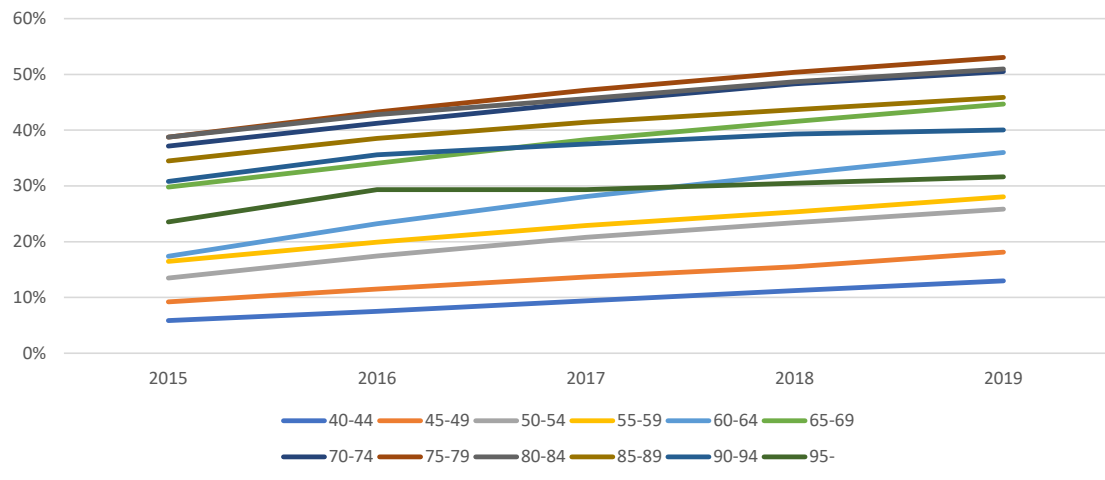

Type II diabetes mellitus prevalence in males by fiscal year (from 2015) and age group
 男性：2015年度を基準としてそこから各年度までの有病率

Type II diabetes mellitus prevalence in females by fiscal year (from 2015) and age group
 女性：2015年度を基準としてそこから各年度までの有病率