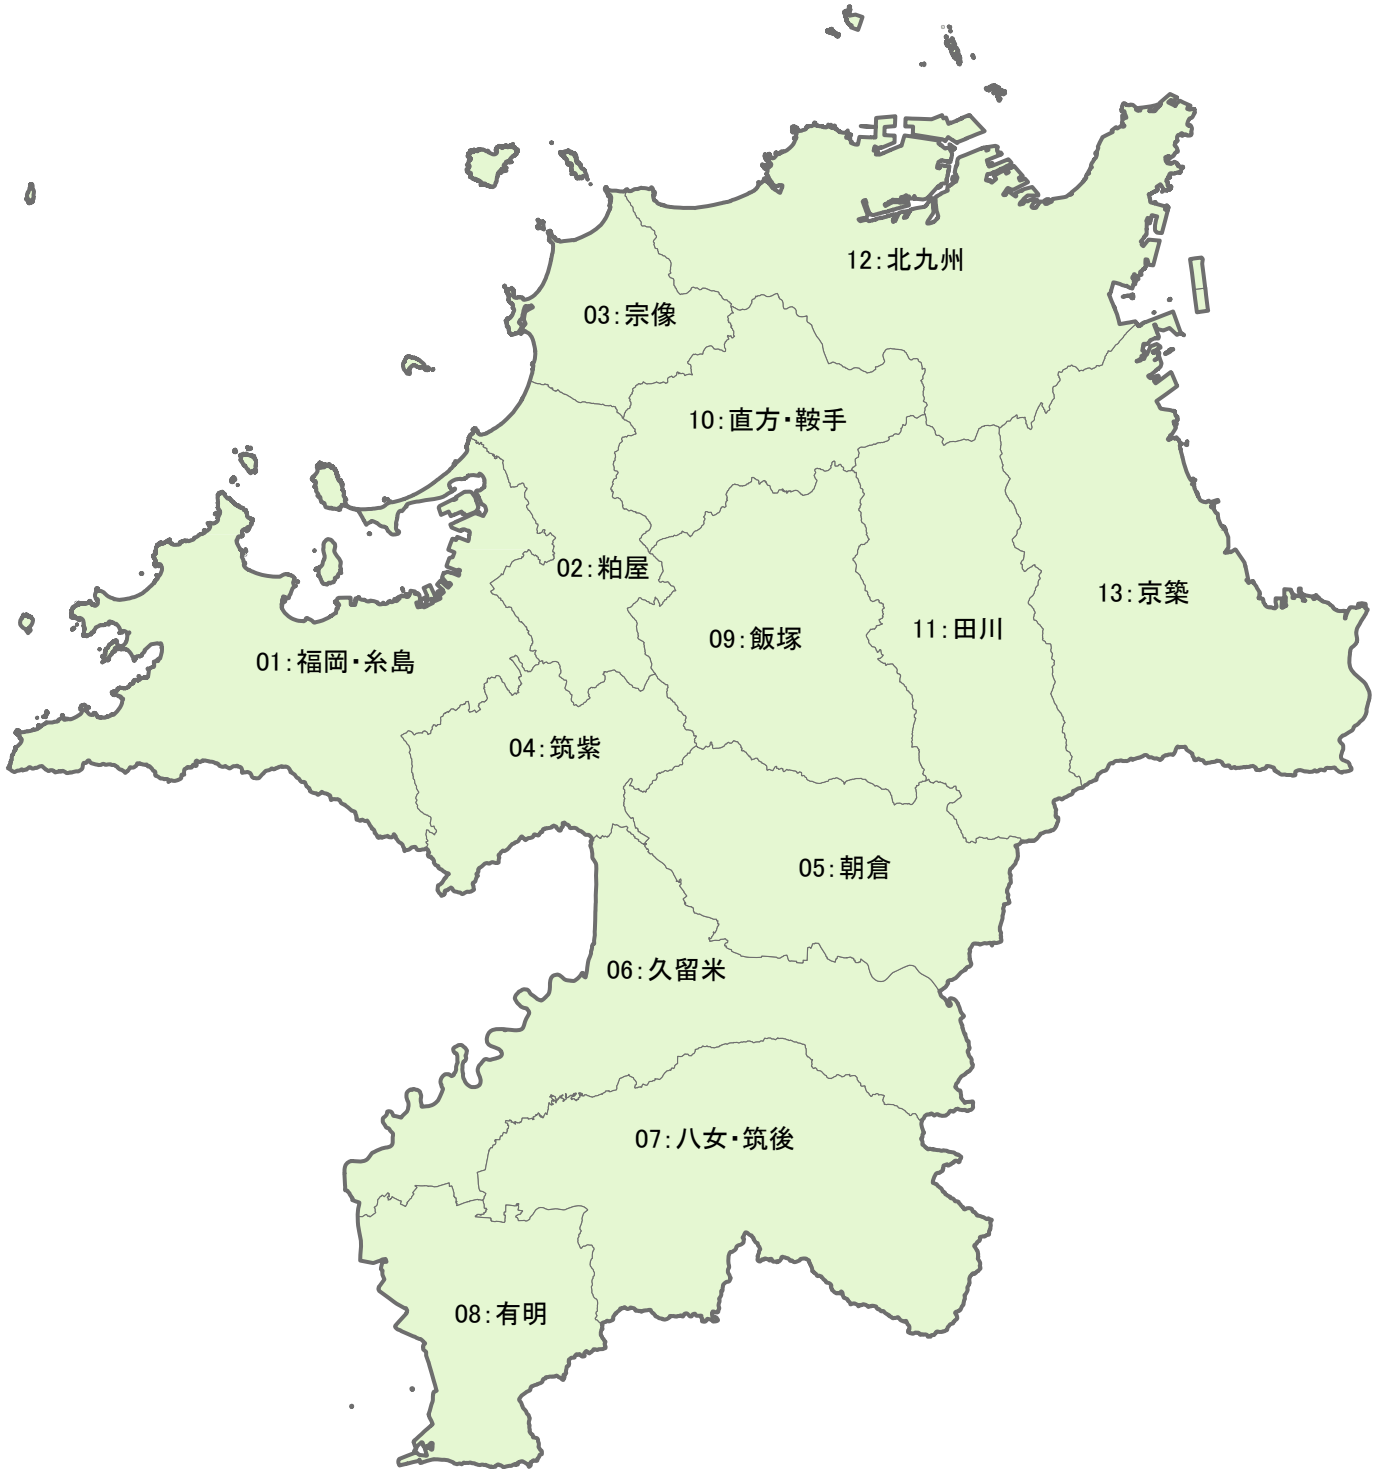

# 40:福岡県

2008年医療圏界

1:580,420  
0018 km