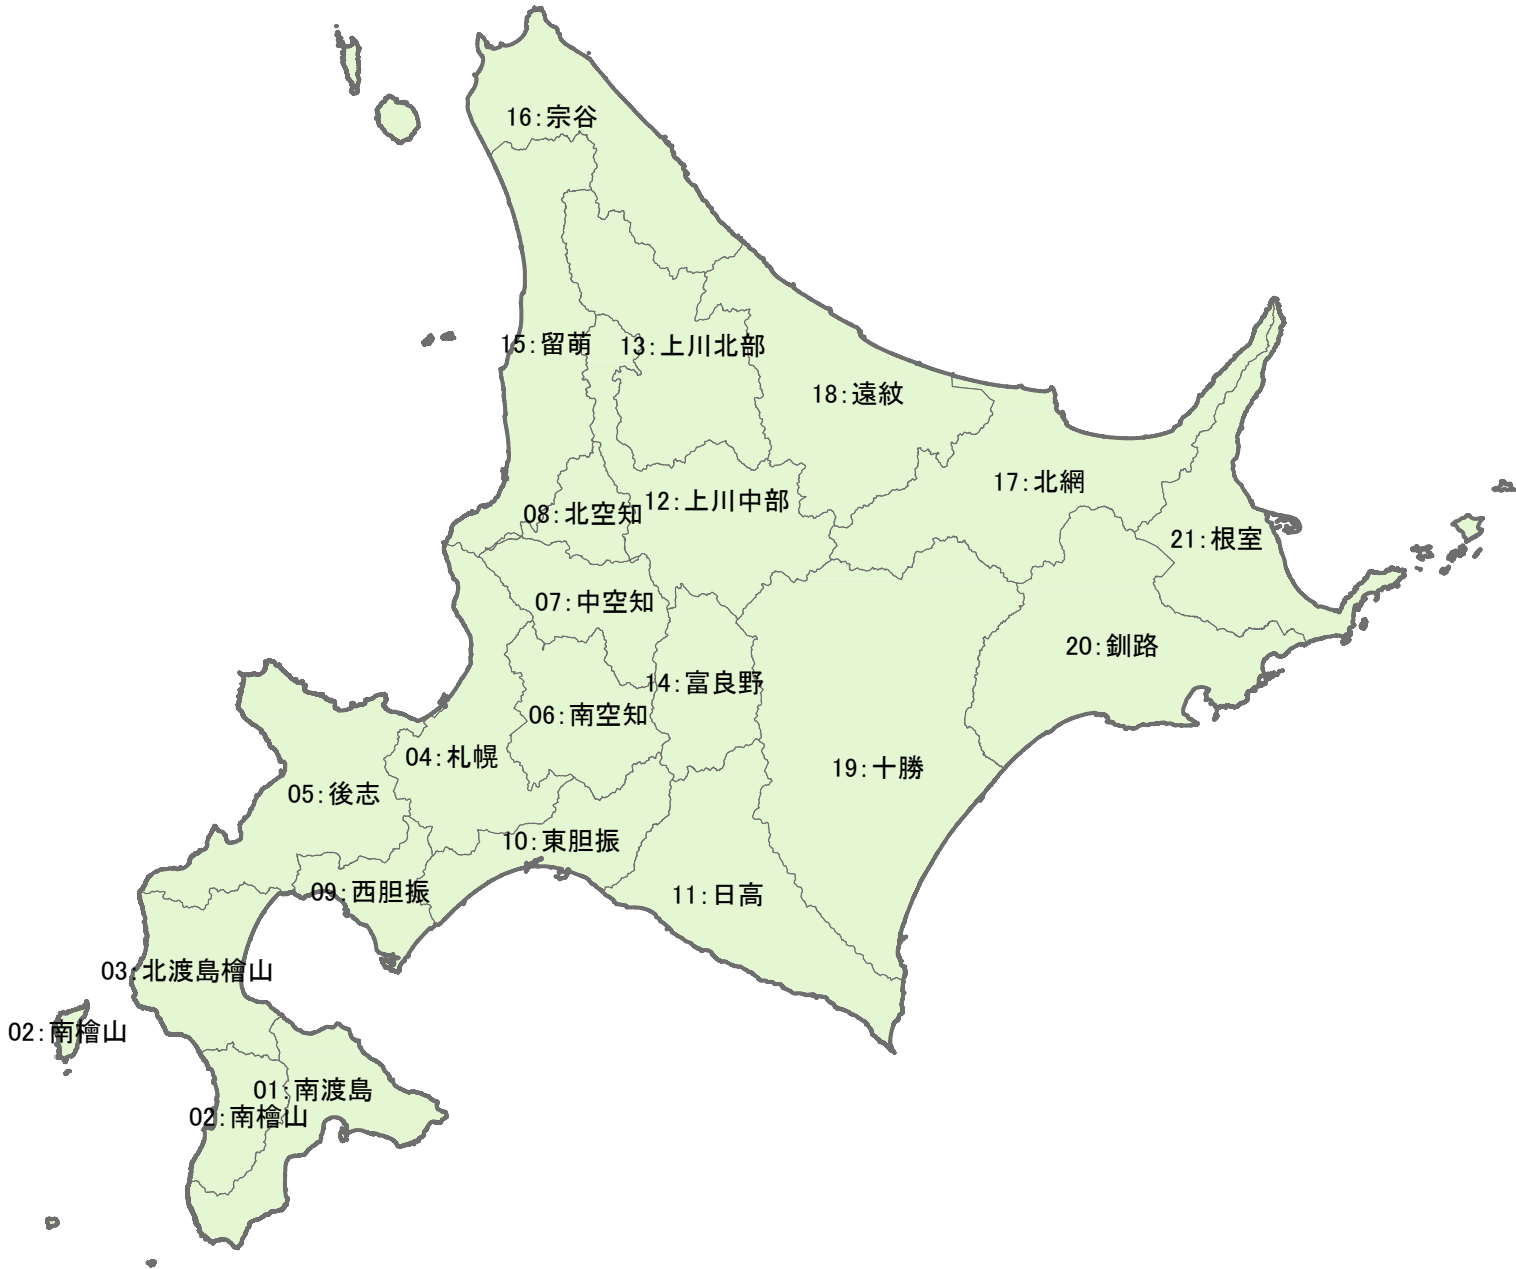

# 01:北海道

2008年医療圏界

1:2,839,682  
250 km