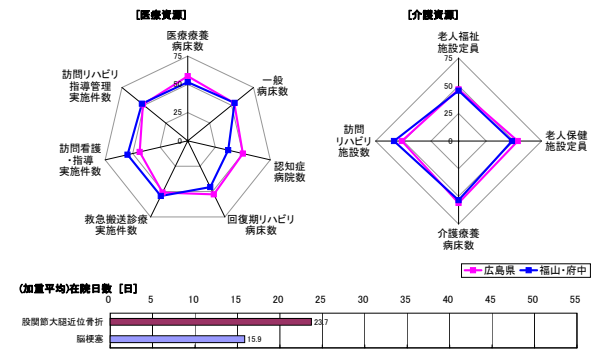

医療・介護資源と在院日数 広島県 広島

医療・介護資源と在院日数 広島県 広島西

医療・介護資源と在院日数 広島県 呉

医療・介護資源と在院日数 広島県 広島中央

医療・介護資源と在院日数 広島県 尾三

医療・介護資源と在院日数 広島県 福山・府中

医療・介護資源と在院日数 広島県 備北