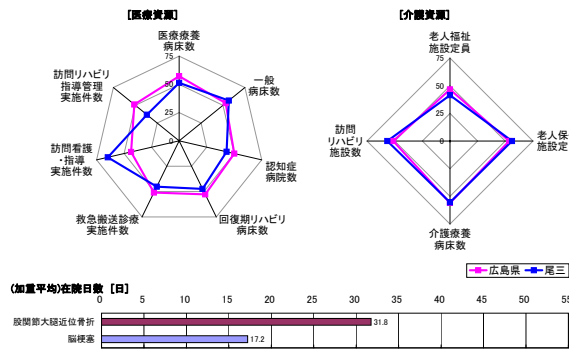

医療・介護資源と在院日数 広島県 広島

医療・介護資源と在院日数 広島県 広島西

医療・介護資源と在院日数 広島県 呉

医療・介護資源と在院日数 広島県 広島中央

医療・介護資源と在院日数 広島県 尾三

医療・介護資源と在院日数 広島県 福山・府中

医療・介護資源と在院日数 広島県 備北