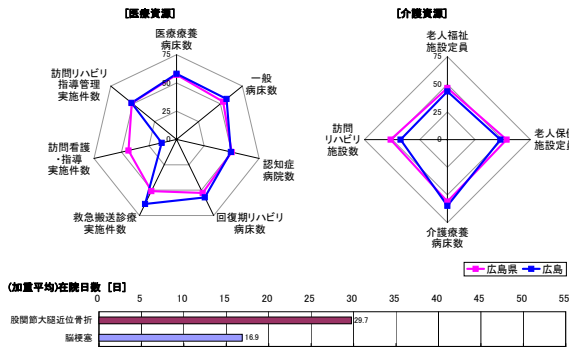

医療・介護資源と在院日数 広島県 広島

医療・介護資源と在院日数 広島県 広島西

医療・介護資源と在院日数 広島県 呉

医療・介護資源と在院日数 広島県 広島中央

医療・介護資源と在院日数 広島県 尾三

医療・介護資源と在院日数 広島県 福山・府中

医療・介護資源と在院日数 広島県 備北