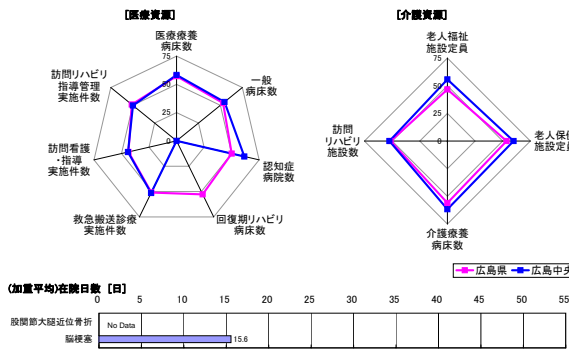

医療・介護資源と在院日数 広島県 広島

医療・介護資源と在院日数 広島県 広島西

医療・介護資源と在院日数 広島県 呉

医療・介護資源と在院日数 広島県 広島中央

医療・介護資源と在院日数 広島県 尾三

医療・介護資源と在院日数 広島県 福山・府中

医療・介護資源と在院日数 広島県 備北