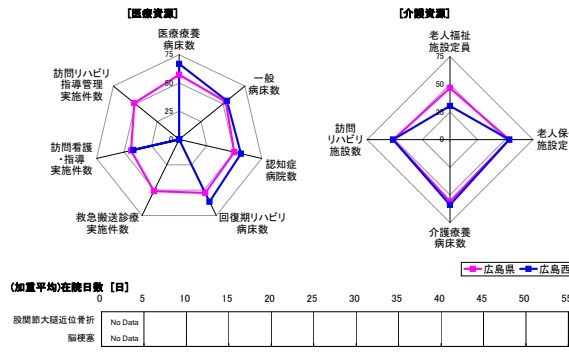

医療・介護資源と在院日数 広島県 広島

医療・介護資源と在院日数 広島県 広島西

医療・介護資源と在院日数 広島県 呉

医療・介護資源と在院日数 広島県 広島中央

医療・介護資源と在院日数 広島県 尾三

医療・介護資源と在院日数 広島県 福山・府中

医療・介護資源と在院日数 広島県 備北