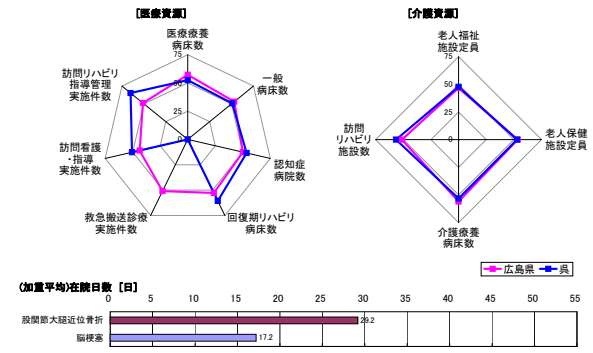

医療・介護資源と在院日数 広島県 広島

医療・介護資源と在院日数 広島県 広島西

医療・介護資源と在院日数 広島県 呉

医療・介護資源と在院日数 広島県 広島中央

医療・介護資源と在院日数 広島県 尾三

医療・介護資源と在院日数 広島県 福山・府中

医療・介護資源と在院日数 広島県 備北