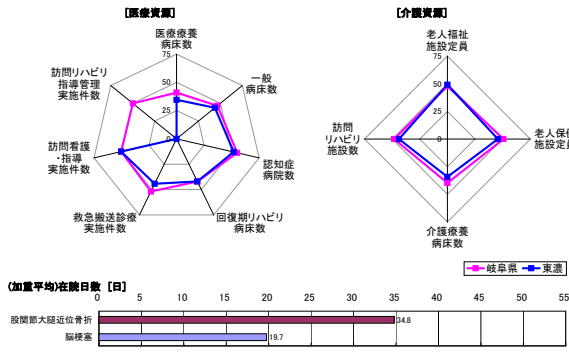

医療・介護資源と在院日数 岐阜県 岐阜

医療・介護資源と在院日数 岐阜県 西濃

医療・介護資源と在院日数 岐阜県 中濃

医療・介護資源と在院日数 岐阜県 東濃

医療・介護資源と在院日数 岐阜県 飛騨