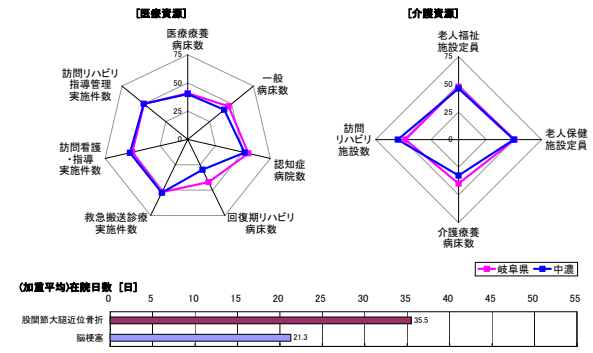

医療・介護資源と在院日数 岐阜県 岐阜

医療・介護資源と在院日数 岐阜県 西濃

医療・介護資源と在院日数 岐阜県 中濃

医療・介護資源と在院日数 岐阜県 東濃

医療・介護資源と在院日数 岐阜県 飛騨