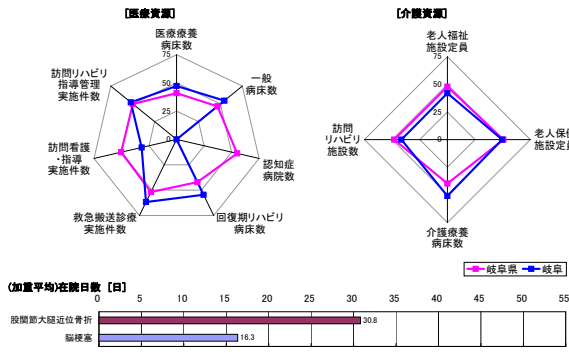

医療・介護資源と在院日数 岐阜県 岐阜

医療・介護資源と在院日数 岐阜県 西濃

医療・介護資源と在院日数 岐阜県 中濃

医療・介護資源と在院日数 岐阜県 東濃

医療・介護資源と在院日数 岐阜県 飛騨