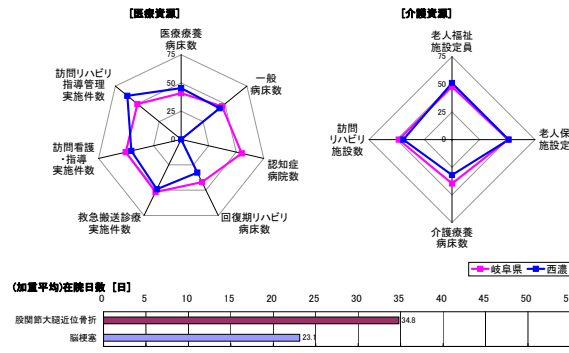

医療・介護資源と在院日数 岐阜県 岐阜

医療・介護資源と在院日数 岐阜県 西濃

医療・介護資源と在院日数 岐阜県 中濃

医療・介護資源と在院日数 岐阜県 東濃

医療・介護資源と在院日数 岐阜県 飛騨