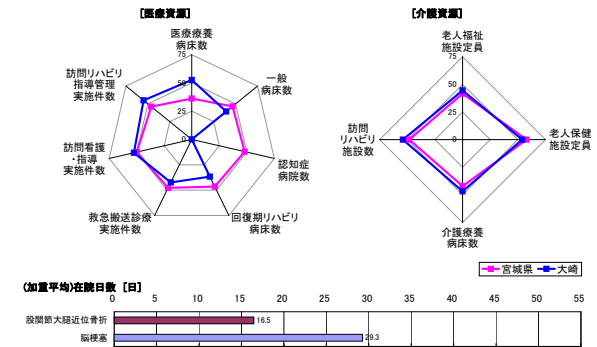

医療・介護資源と在院日数 宮城県 仙南

医療・介護資源と在院日数 宮城県 仙台

医療・介護資源と在院日数 宮城県 大崎

医療・介護資源と在院日数 宮城県 栗原

医療・介護資源と在院日数 宮城県 登米

医療・介護資源と在院日数 宮城県 石巻

医療・介護資源と在院日数 宮城県 気仙沼