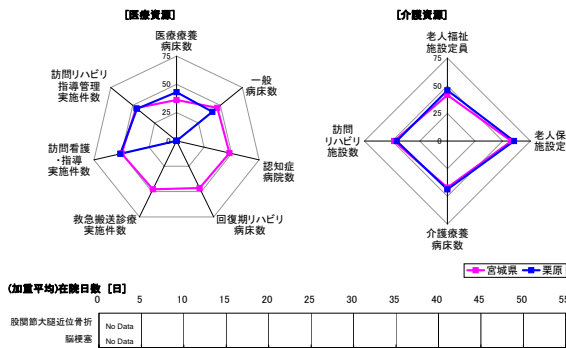

医療・介護資源と在院日数 宮城県 仙南

医療・介護資源と在院日数 宮城県 仙台

医療・介護資源と在院日数 宮城県 大崎

医療・介護資源と在院日数 宮城県 栗原

医療・介護資源と在院日数 宮城県 登米

医療・介護資源と在院日数 宮城県 石巻

医療・介護資源と在院日数 宮城県 気仙沼