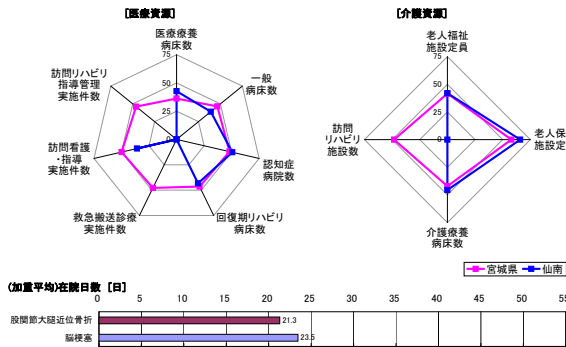

医療・介護資源と在院日数 宮城県 仙南

医療・介護資源と在院日数 宮城県 仙台

医療・介護資源と在院日数 宮城県 大崎

医療・介護資源と在院日数 宮城県 栗原

医療・介護資源と在院日数 宮城県 登米

医療・介護資源と在院日数 宮城県 石巻

医療・介護資源と在院日数 宮城県 気仙沼