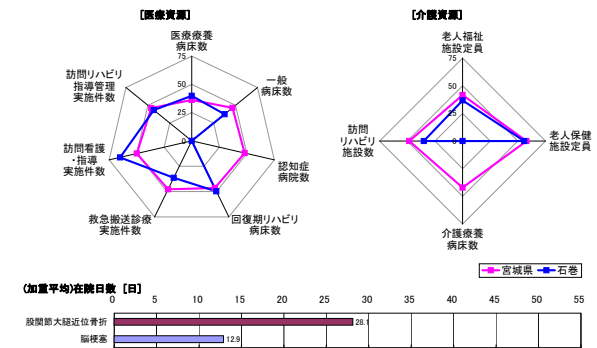

医療・介護資源と在院日数 宮城県 仙南

医療・介護資源と在院日数 宮城県 仙台

医療・介護資源と在院日数 宮城県 大崎

医療・介護資源と在院日数 宮城県 栗原

医療・介護資源と在院日数 宮城県 登米

医療・介護資源と在院日数 宮城県 石巻

医療・介護資源と在院日数 宮城県 気仙沼