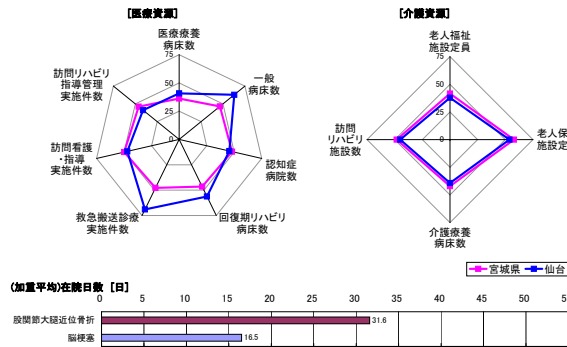

医療・介護資源と在院日数 宮城県 仙南

医療・介護資源と在院日数 宮城県 仙台

医療・介護資源と在院日数 宮城県 大崎

医療・介護資源と在院日数 宮城県 栗原

医療・介護資源と在院日数 宮城県 登米

医療・介護資源と在院日数 宮城県 石巻

医療・介護資源と在院日数 宮城県 気仙沼