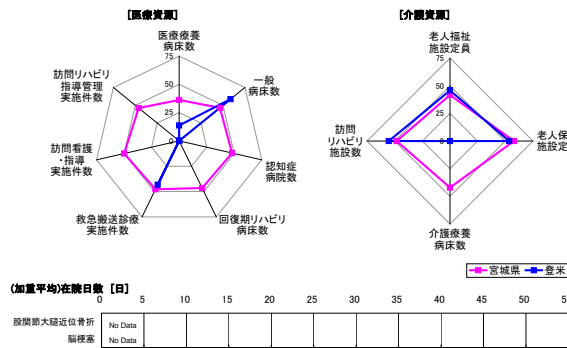

医療・介護資源と在院日数 宮城県 仙南

医療・介護資源と在院日数 宮城県 仙台

医療・介護資源と在院日数 宮城県 大崎

医療・介護資源と在院日数 宮城県 栗原

医療・介護資源と在院日数 宮城県 登米

医療・介護資源と在院日数 宮城県 石巻

医療・介護資源と在院日数 宮城県 気仙沼